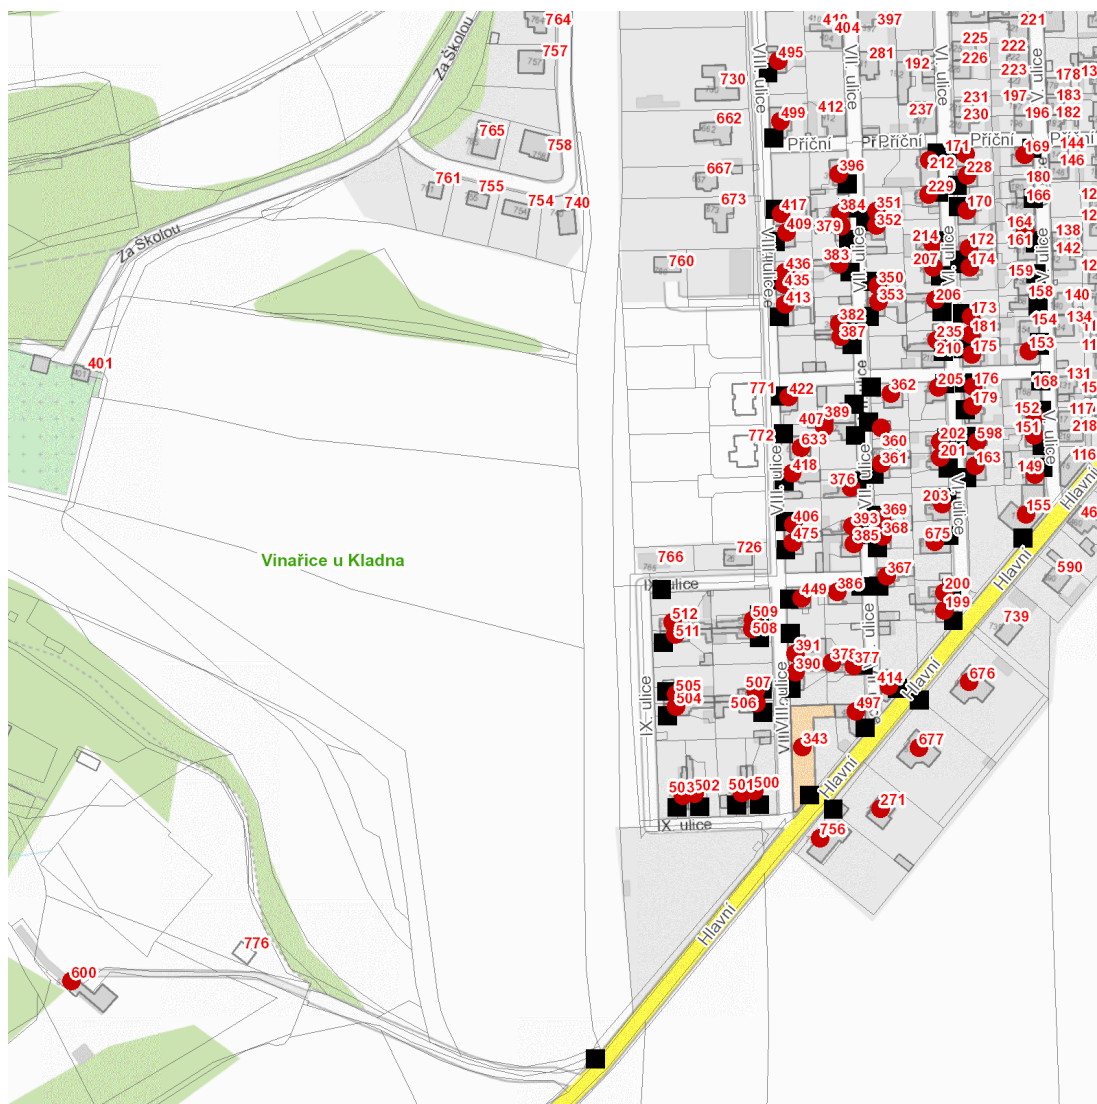

dne **21. 9. 2023** od **9:00** do **14:30** hodin

---

**Plánovaná odstávka zahrnuje tyto lokality:****Vinařice (okres Kladno)**

**Hlavní: č. p.** 199, 271, 343, 414, 497, 600, 676, 677, 756

**IX. ulice: č. p.** 502, 503, 504, 505, 511, 512

**Příční: č. p.** 169, 171, 212, 499

**V. ulice: č. p.** 149, 151, 152, 153, 164

**VI. ulice: č. p.** 155, 163, 170, 172-176, 179, 181, 200, 201, 202, 203, 205, 206, 207, 214, 228, 229, 235, 598, 675

**VII. ulice: č. p.** 350, 351, 352, 353, 361, 362, 367, 368, 369, 376, 377, 378, 379, 382-387, 389, 393, 396, 407

**VIII. ulice: č. p.** 390, 391, 406, 409, 413, 417, 418, 422, 435, 436, 449, 475, 495, 500, 501, 506, 507, 508, 509, 633

kat. území **Vinařice u Kladna** (kód **782271**): **parcelní č.** 845/2

---

**UPOZORNĚNÍ**

**dne 21. 9. 2023 od 9:00 do 14:30 hodin****Orientační mapový podklad odstávkou dotčených lokalit****VYSVĚTLIVKY**

- – adresy dotčené odstávkou elektřiny
- – místa připojení k elektrické síti dotčená odstávkou