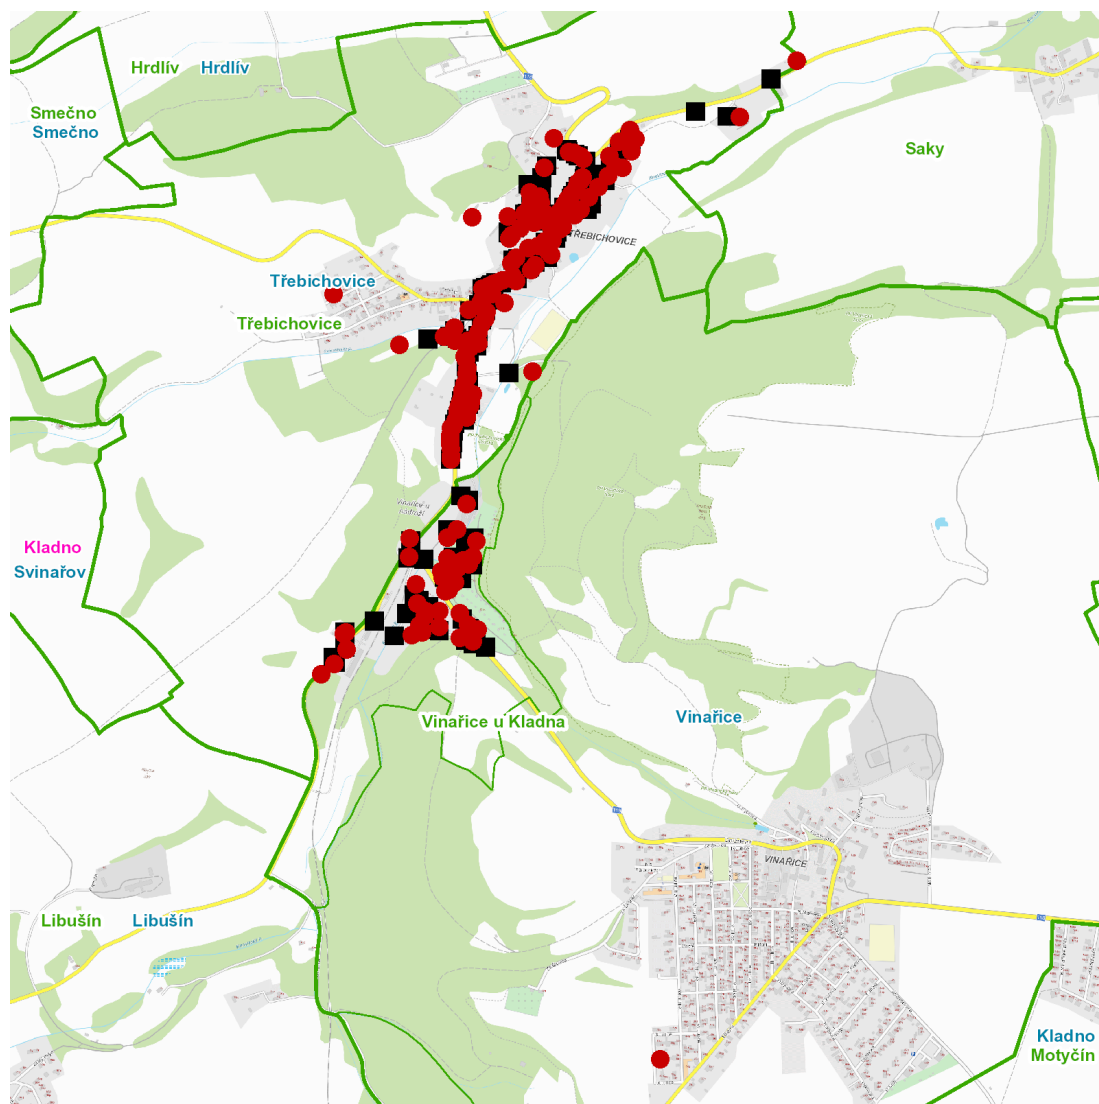

dne **8. 9. 2023** od **7:30** do **15:30** hodin

Plánovaná odstávka zahrnuje tyto lokality:**Třebichovice (okres Kladno)**

č. p. 1, 2, 3, 4, 6-12, 14-19, 22, 23, 25, 26, 27, 30-34, 36, 37, 38, 41, 42, 43, 47-51, 55, 56, 57, 59, 60, 61, 64, 65, 66, 67, 69-73, 75, 76, 77, 79-84, 86, 87, 88, 90, 92-96, 98-106, 117, 125, 127, 132, 138, 144, 145, 146, 147, 149, 150, 153, 158, 159, 165, 168, 169, 170, 173, 175, 176, 177, 178, 184, 185, 187, 192, 194, 195, 198

č. ev. 5, 8, 9, 12, 17

IX. ulice: č. p. 504

kat. území **Vinařice u Kladna** (kód **782271**): **parcelní č.** 1605/4, 1628/1, 1628/3, 1628/5, 1628/20, 1631/6, 1631/8, 1631/10, 1652/4, 1652/16, 1652/21, 1663/6, 1663/15, 1663/21, 1663/22, 1765/3, 1993, 1996, 1997, 1999, 2000, 2001, 2002, 2004, 2008, 2041

dne 8. 9. 2023 od 7:30 do 15:30 hodin**Orientační mapový podklad odstávkou dotčených lokalit****VYSVĚTLIVKY**

- – adresy dotčené odstávkou elektřiny
- – místa připojení k elektrické síti dotčená odstávkou

INFORMACE ZASLÁNA

IDDS: rhmbsh2 (Obec Třebichovice)

IDDS: 3c3a8ci (Obec Vinařice)