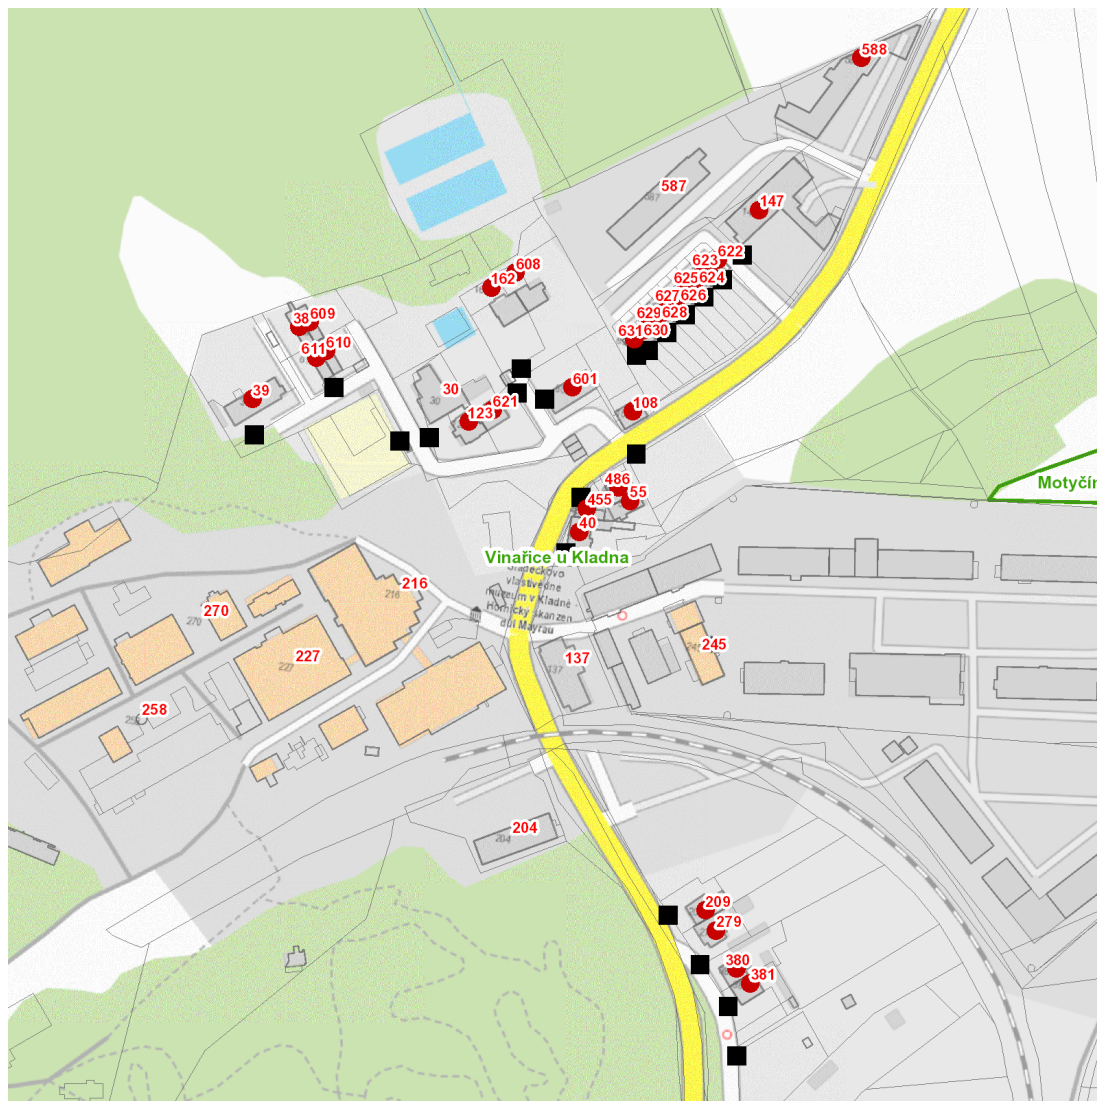

dne **26. 4. 2023** od **8:00** do **14:00** hodin

Plánovaná odstávka zahrnuje tyto lokality:**Vinařice (okres Kladno)**

č. p. 38, 39, 40, 55, 108, 123, 147, 162, 209, 279, 380, 381, 455, 486, 588, 601, 608, 609, 610, 611, 621-631

UPOZORNĚNÍ

Dotčené zařízení distribuční soustavy je nutné i v době odstávky považovat za zařízení pod napětím, a proto vás žádáme o dodržení všech zásad bezpečnosti a provedení opatření potřebných k zamezení případných škod na zdraví a majetku. | Provozovatelé výroben elektřiny jsou povinni zajistit přerušeni dodávky elektřiny z výroby do vypnutého úseku distribuční soustavy.

dne 26. 4. 2023 od 8:00 do 14:00 hodin**Orientační mapový podklad odstávkou dotčených lokalit****VYSVĚTLIVKY**

- – adresy dotčené odstávkou elektřiny
- – místa připojení k elektrické síti dotčená odstávkou

INFORMACE ZASLÁNA

IDDS: 3c3a8ci (Obec Vlnařice)