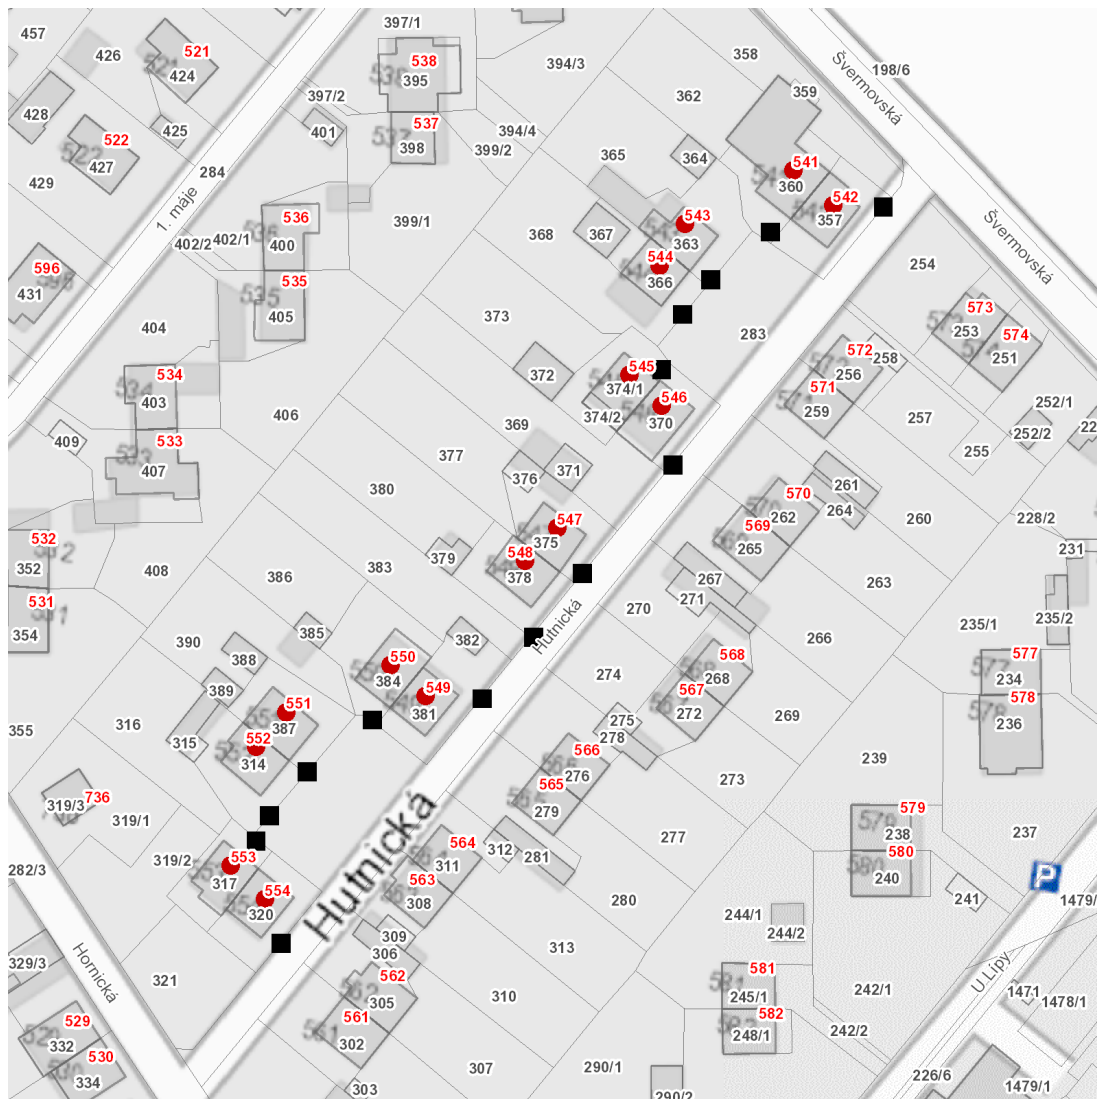

dne **21. 4. 2023** od **7:30** do **15:30** hodin

Plánovaná odstávka zahrnuje tyto lokality:**Vinařice** (okres Kladno)

Hutnická: č. p. 541-554

UPOZORNĚNÍ

Dotčené zařízení distribuční soustavy je nutné i v době odstávky považovat za zařízení pod napětím, a proto vás žádáme o dodržení všech zásad bezpečnosti a provedení opatření potřebných k zamezení případných škod na zdraví a majetku. | Provozovatelé výroben elektřiny jsou povinni zajistit přerušeni dodávky elektřiny z výroby do vypnutého úseku distribuční soustavy.

dne 21. 4. 2023 od 7:30 do 15:30 hodin

Orientační mapový podklad odstávkou dotčených lokalit

VYSVĚTLIVKY

- – adresy dotčené odstávkou elektřiny
- – místa připojení k elektrické síti dotčená odstávkou

INFORMACE ZASLÁNA

IDDS: 3c3a8ci (Obec Vinařice)