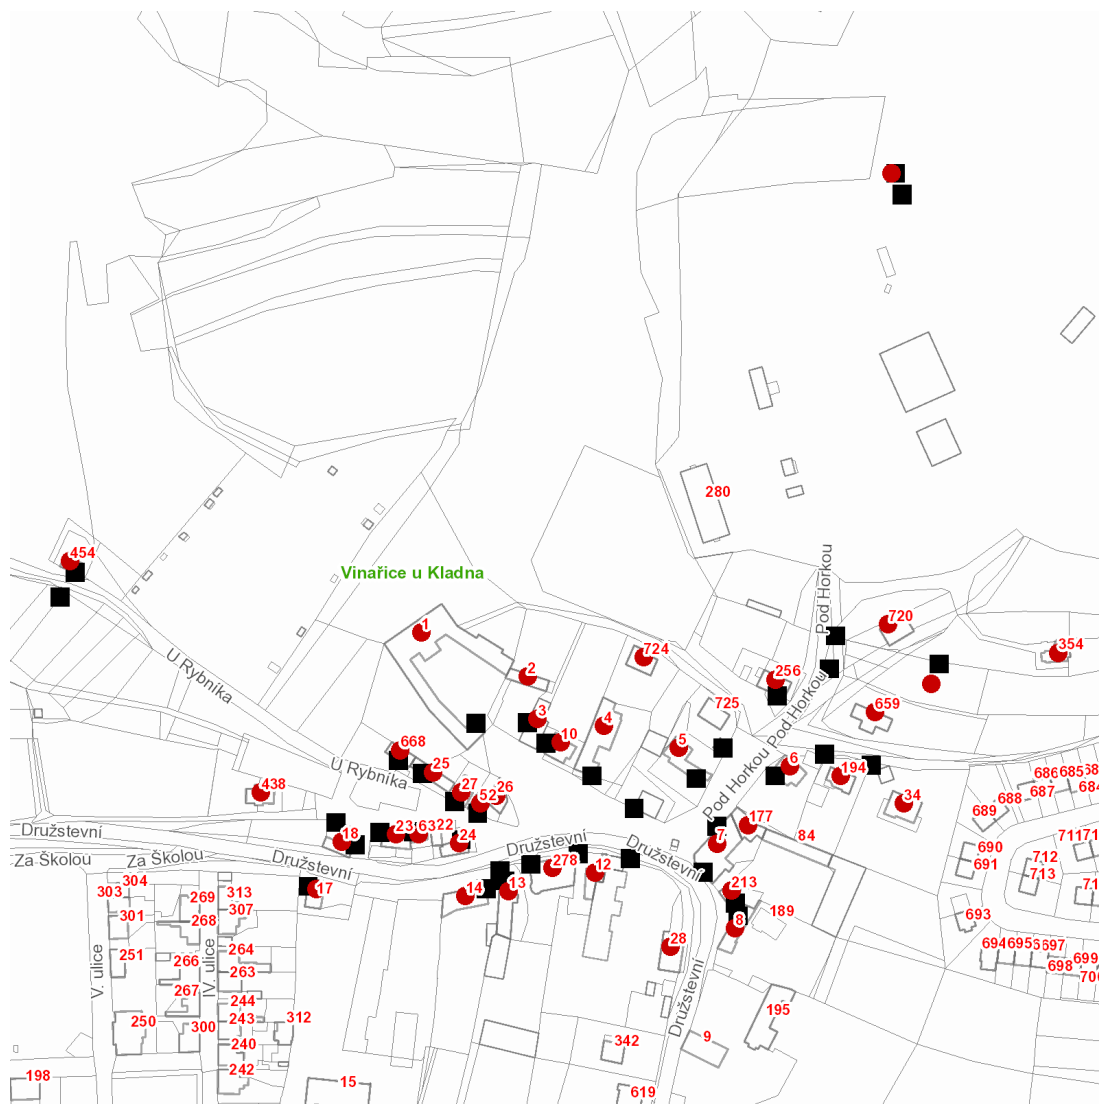

dne **30. 11. 2021** od **7:30** do **15:30** hodin

Plánovaná odstávka zahrnuje tyto lokality:**Vinařice (okres Kladno)**

Družstevní: č. p. 7, 8, 12, 13, 14, 17, 28, 177, 213, 278

Na Horce: č. p. 354

Pod Horkou: č. p. 1-6, 10, 34, 194, 256, 659, 720, 724

U Rybníka: č. p. 18, 23-27, 52, 63, 438, 454, 668

kat. území **Vinařice u Kladna (kód 782271): parcelní č. 1520/5, 1533/1**

UPOZORNĚNÍ

Dotčené zařízení distribuční soustavy je nutné i v době odstávky považovat za zařízení pod napětím, a proto vás žádáme o dodržení všech zásad bezpečnosti a provedení opatření potřebných k zamezení případných škod na zdraví a majetku. | Provozovatelé výroben elektřiny jsou povinni zajistit přerušení dodávky elektřiny z výroby do vypnutého úseku distribuční soustavy.

dne 30. 11. 2021 od 7:30 do 15:30 hodin**Orientační mapový podklad odstávkou dotčených lokalit****VYSVĚTLIVKY**

- – adresy dotčené odstávkou elektřiny
- – místa připojení k elektrické síti dotčená odstávkou

INFORMACE ZASLÁNA

IDDS: 3c3a8ci (Obec Vinařice)