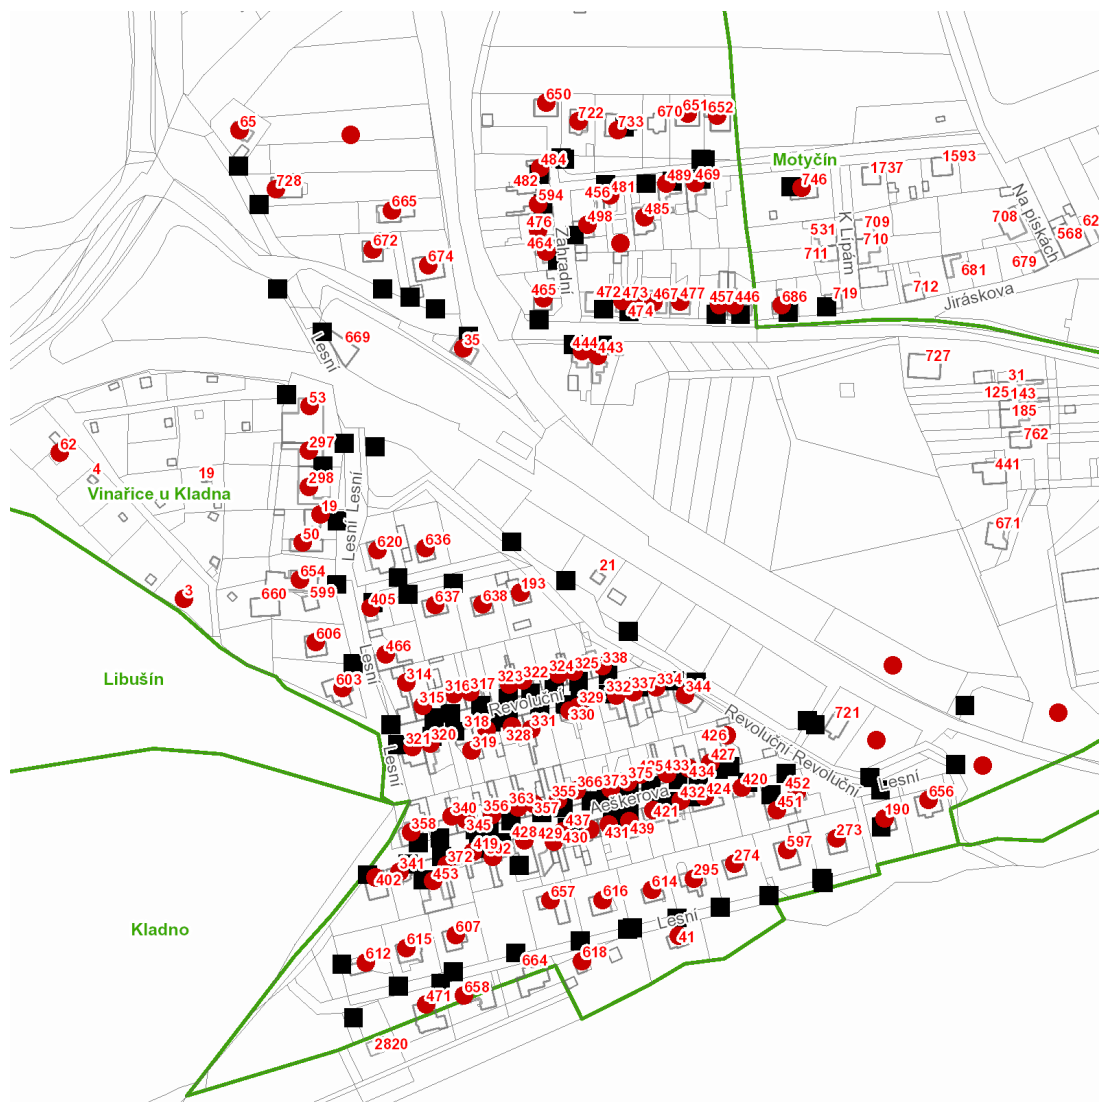

dne **5. 11. 2021** od **8:00** do **13:00** hodin

Plánovaná odstávka zahrnuje tyto lokality:**Kladno (okres Kladno)**část obce **Švermov****Jar. Seiferta: č. p. 686****K Lípám: č. p. 746****Vinařice (okres Kladno)****č. p. 19, 35, 50, 53, 62, 65, 193, 297, 298, 405, 443, 444, 446, 457, 466, 467, 473, 474, 477, 603, 606, 620, 636, 637, 638, 654, 665, 672, 674, 728****č. ev. 3****Aeškerova: č. p. 340, 341, 345, 355, 356, 357, 358, 363, 366, 372, 373, 375, 392, 402, 419, 420, 421, 424-434, 437, 439, 451, 452, 453****Lesní: č. p. 41, 190, 273, 274, 295, 471, 597, 607, 612, 614, 615, 616, 618, 656, 657, 658****Revoluční: č. p. 314-325, 328-332, 334, 337, 338, 344****Zahradní: č. p. 464, 465, 469, 476, 481, 484, 485, 489, 498, 594, 650, 651, 652, 722, 733**kat. území **Vinařice u Kladna (kód 782271): parcelní č. 1142/2, 1907, 1911/20, 1911/32, 1932/4, 1957**

dne **5. 11. 2021** od **8:00** do **13:00** hodin

Orientační mapový podklad odstávkou dotčených lokalit

VYSVĚTLIVKY

- – adresy dotčené odstávkou elektřiny
- – místa připojení k elektrické síti dotčená odstávkou

INFORMACE ZASLÁNA

IDDS: dyubpcm (Statutární město Kladno)

IDDS: 3c3a8ci (Obec Vinařice)