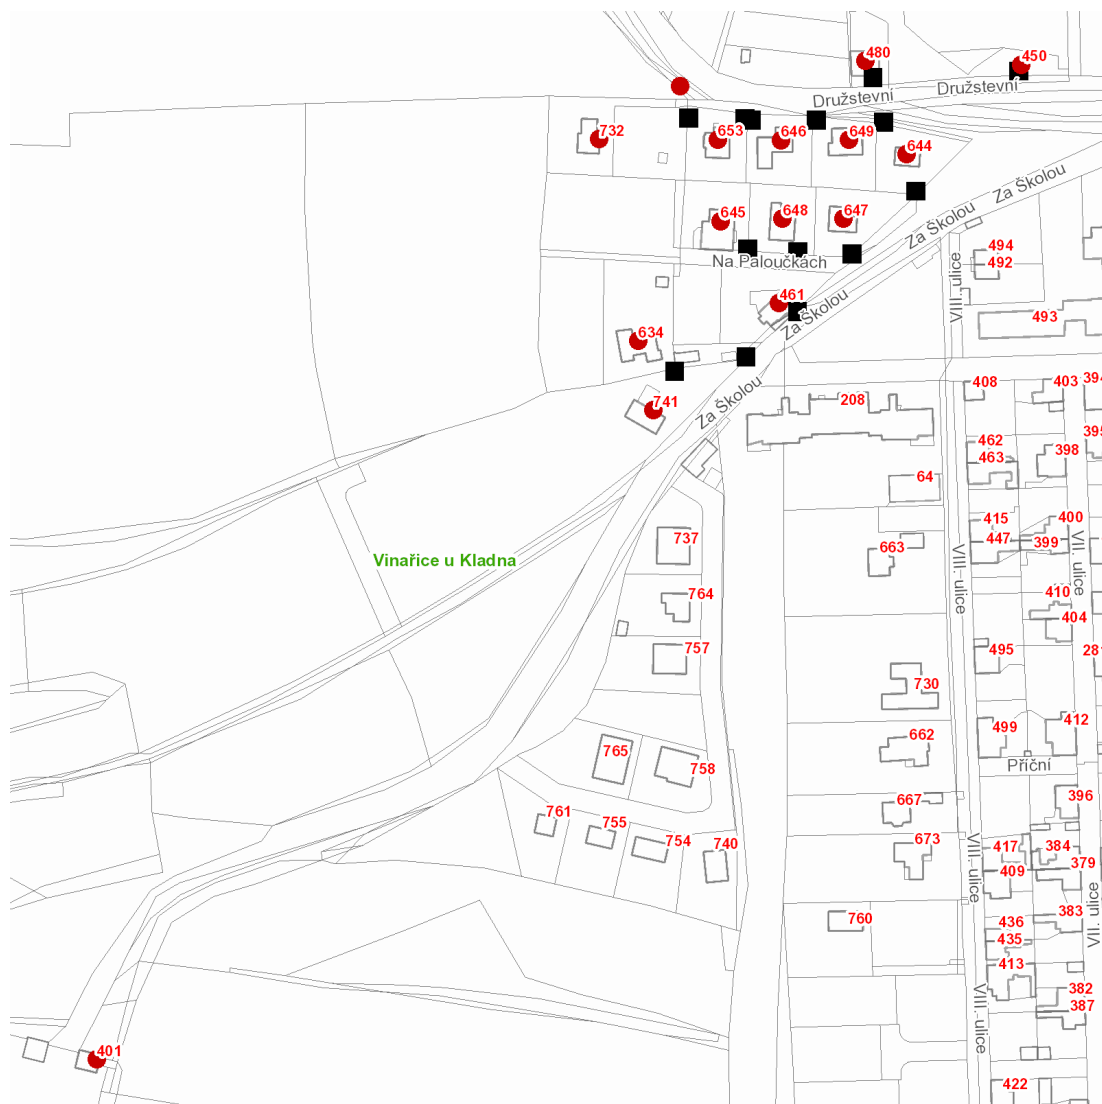

dne **26. 10. 2021** od **7:30** do **16:00** hodin

Plánovaná odstávka zahrnuje tyto lokality:**Vinařice (okres Kladno)**

Družstevní: č. p. 450, 480

Na Paloučkách: č. p. 644-649, 653, 732

Za Školou: č. p. 401, 461, 634, 741

kat. území **Vinařice u Kladna (kód 782271): parcelní č. 1743/7**

UPOZORNĚNÍ

Dotčené zařízení distribuční soustavy je nutné i v době odstávky považovat za zařízení pod napětím, a proto vás žádáme o dodržení všech zásad bezpečnosti a provedení opatření potřebných k zamezení případných škod na zdraví a majetku. | Provozovatelé výroben elektřiny jsou povinni zajistit přerušení dodávky elektřiny z výroby do vypnutého úseku distribuční soustavy.

dne **26. 10. 2021** od **7:30** do **16:00** hodin**Orientační mapový podklad odstávkou dotčených lokalit****VYSVĚTLIVKY**

- – adresy dotčené odstávkou elektřiny
- – místa připojení k elektrické síti dotčená odstávkou

INFORMACE ZASLÁNA

IDDS: 3c3a8ci (Obec Vlnařice)